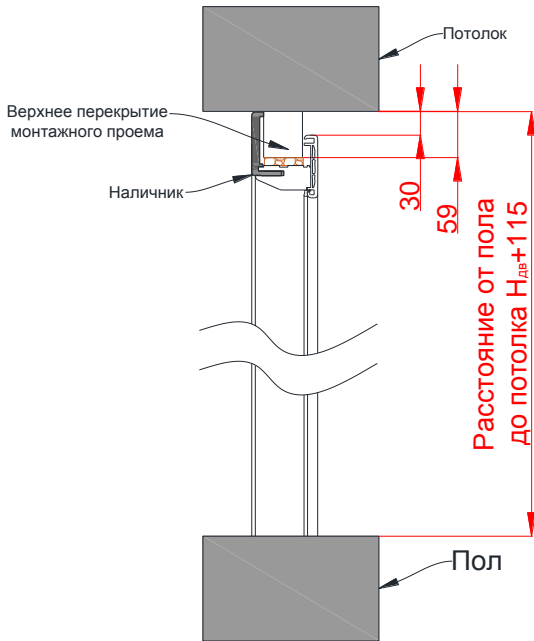

Расчет габаритов двери Skyline с 3-мя элементами для установки под потолок

короб Моноблок ОТ себя + Наличник ЭКТ