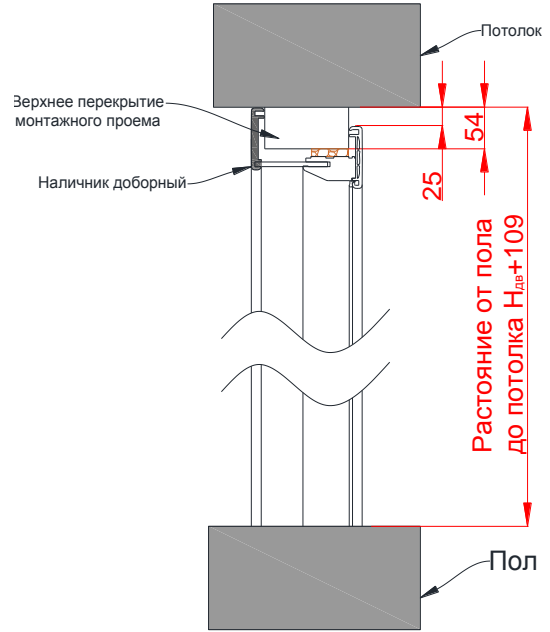

Skyline / 96 (с 3-мя элементами)

<i>Размер полотна ширина/высота</i>	<i>Размер дверного блока ширина/высота</i>	<i>Размер монтажного проема ширина/высота</i>	<i>Размер дверного блока по наличнику моноблока с внешней стороны ширина/высота</i>	<i>Размер дверного блока по наличнику с внутренней стороны ширина/высота</i>
<i>бДВ x hДВ</i>	<i>(бДВ +70) x (hДВ + 47)</i>	<i>(бДВ +100 x (hДВ + 60)</i>	<i>(бДВ +150) x (hДВ + 85)</i>	<i>(бДВ +206) x (hДВ + 115)</i>
600x2300	670x2347	700x2360	750x2385	806x2415
700x2300	770x2347	800x2360	850x2385	906x2415
800x2300	870x2347	900x2360	950x2385	1006x2415
900x2300	970x2347	1000x2360	1050x2385	1106x2415
600x2400	670x2447	700x2460	750x2485	806x2515
700x2400	770x2447	800x2460	850x2485	906x2515
800x2400	870x2447	900x2460	950x2485	1006x2515
900x2400	970x2447	1000x2460	1050x2485	1106x2515

Расчет габаритов двери Skyline с 3-мя элементами для установки под потолок

короб Моноблок ОТ себя + Наличник ЭКТ

Расстояние от потолка до границы верхнего перекрытия составляет 59 мм

короб Моноблок ОТ себя + добор + наличник доборный