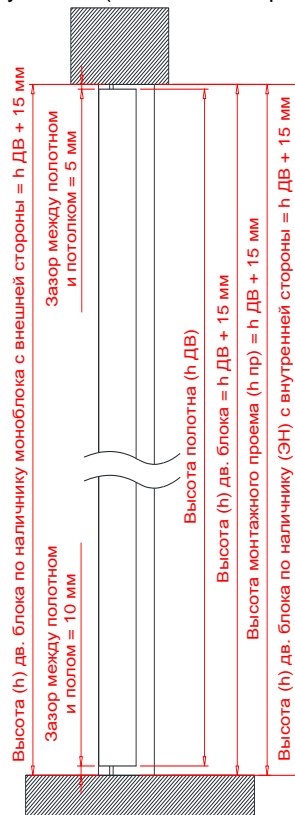

Skyline /96 (2 элемента короба)